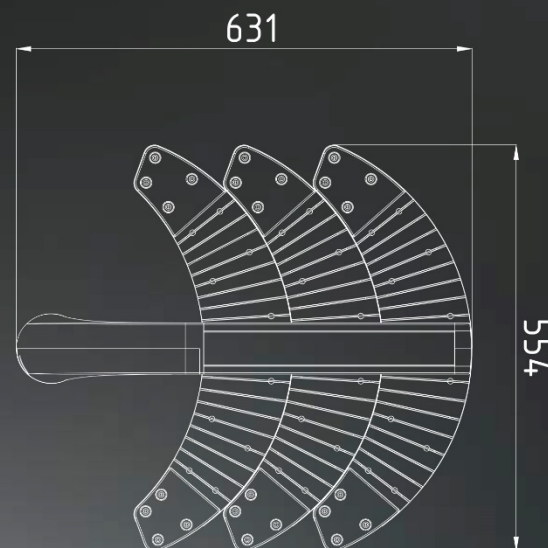

60  
Вт  
6600  
Лм

°C  
**+45**  
**-40**

PF  
**0.92**

CRI  
**75RA**

100°±10% (Д)

Standart:

RAL9005

RAL

## Монтаж

Светильник устанавливается на вертикальную  
опору с диаметром до 76 мм