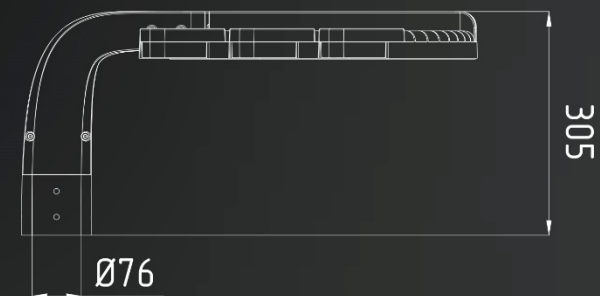

60  
Вт  
6600  
Лм

°C  
**+45**  
**-40**

PF  
**0.92**

CRI  
**75RA**

100°±10% (Д)

Standart:

RAL9005

RAL